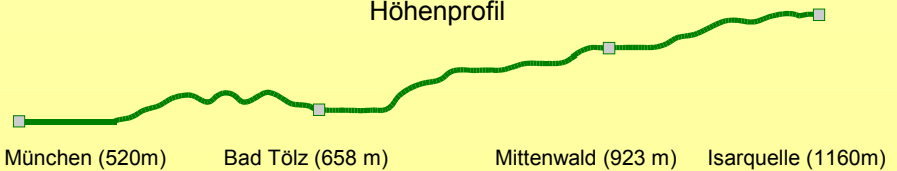

# München - Isarquelle

Vom Marienplatz ins Hochgebirge

## Höhenprofil

Insgesamt sind ca. 950 Höhenmeter zu überwinden