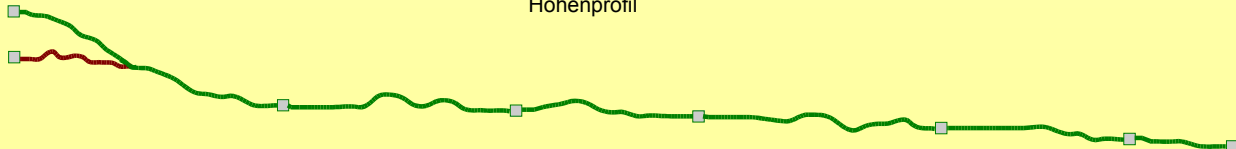

Main - Radweg

Ein „5-Sterne“ Radreisevergnügen

Weißmainquelle - Aschaffenburg: **459km**

Roter Mainquelle - Aschaffenburg: **464 km**

Weißmainquelle - Mainz: **552km**

Roter Mainquelle - Mainz: **557km**

Höhenprofil

Weißmainquelle (887 m) Lichtenfels (271 m) Bamberg (262 m) Würzburg (177 m) Aschaffenburg (138 m) Frankfurt (112 m) Mainz (88 m)
 Roter Mainquelle (581 m)