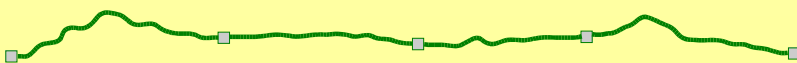

Fünf-Flüsse-Radweg

Einer der schönsten Radwege Europas

Höhenprofil

Nürnberg (309m) Beilngries (368 m) Kelheim (343 m) Amberg (373 m) Nürnberg (309m)

Oberpfälzer Wald

Bahntrassen-Radwege vom Feinsten

Höhenprofil